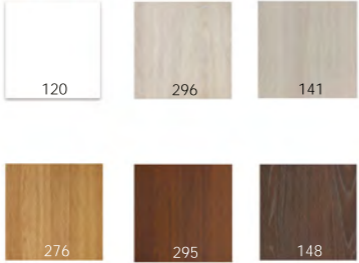

Comfort

Drzwi

Comfort

Drzwi